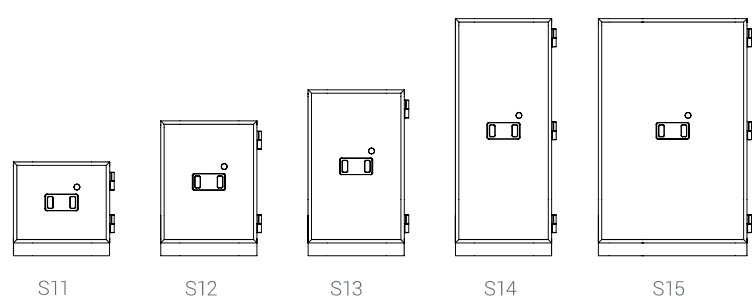

 Widerstandsgrad S120DIS

Datensafe S

Datensafe S13R

Perfekte Feuersicherheit

Die neuartige Kombination von Isolierstoffen bietet höchste Widerstandskraft im Katastrophenfall. Eine vierseitig umlaufende Labyrinth-Feuerfalz schützt zusätzlich vor dem direkten Flammeneinschlag ins Innere des Safes. Die Kompaktbauweise maximiert das Fassungsvermögen und reduziert das Safegewicht um 40 bis 60 Prozent. Optimal für den Einsatz auch in Räumen mit geringer Deckentragfähigkeit! Ohne Daten ist Ihr Computer sinnlos und Sie als Anwender hilflos. Sichern Sie sich daher gegen Datenverlust. Der Datensafe S bedeutet zuverlässigen Schutz gegen Brände, korrosive Brandgase und Löschwassereinwirkungen. Datensicherheit und optimaler Zugriffsschutz zu einem attraktiven Preis-Leistungs-Verhältnis. Mehr Sicherheit – günstigere Versicherungsprämien. Versicherungen honorieren den Einsatz eines Datensafes mit deutlich reduzierten Gebühren.

Artikel-Nr.	Modell	Außenmaße HxBxT	Innenmaße HxBxT	Gewicht	Volumen
OS200958	SISTEC Datasafe S11	732x786x833 mm	332x444x470 mm	288 kg	71 Liter
OS200959	SISTEC Datasafe S12	1052x786x833 mm	652x444x470 mm	380 kg	139 Liter
OS200960	SISTEC Datasafe S13	1295x786x833 mm	895x444x470 mm	445 kg	191 Liter
OS200961	SISTEC Datasafe S14	1850x786x833 mm	1450x446x470 mm	631 kg	310 Liter
OS200962	SISTEC Datasafe S15	1850x1195x833 mm	1450x855x470 mm	922 kg	590 Liter

Durch die überstehenden Beschläge vergrößern sich die Außenmaße in der Tiefe um 85 mm.

Modell	S11 - S14	S15
	Artikel-Nr.	Artikel-Nr.
Fachboden	1807000014	1807000015
Ausziehbarer Fachböden Farbe: Schiefergrau (RAL 7015)	1807000121	1807000122
Trennsteg für die Breite (für ausziehbare Fachböden)	1807000235	1807000239
Trennsteg für die Tiefe (für ausziehbare Fachböden)	1807000240	1807000240
Innenfach Höhe: 180 mm, Farbe: Schiefergrau (RAL 7015)	1807000456	1807000457