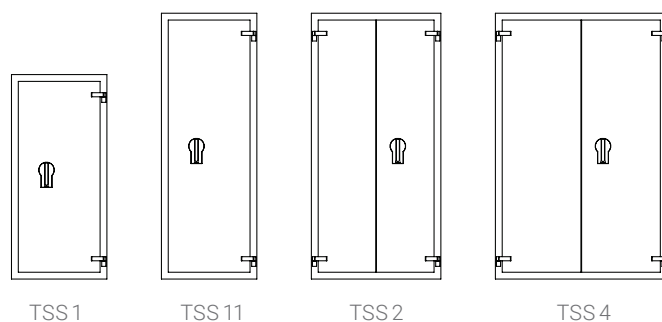

SISTEC TSS

SISTEC TSS 4

SISTEC TSS 2

Aktenlagerschränke TSS sind die optimale Wahl...

... überall dort, wo große Aktenmengen vor unberechtigtem Zugriff geschützt werden müssen. Die TSS-Schränke der SISTEC Sicherheitssysteme besitzen das Fassungsvermögen eines Aktenschrankes und die Sicherheit eines Tresors. Durch Rasteraufteilung und höhenverstellbare Einlegeböden haben Sie bei der Innenaufteilung alle Möglichkeiten. Aufgrund der Bauweise bietet Ihnen der TSS bedingten Einbruch- und Feuerschutz nach DIN 4102. Wenn Sie auf „geheime Verschlusssachen“ Wert legen, sollten Sie Qualität und Service der SISTEC Sicherheitssysteme in Anspruch nehmen.

- ✓ Befestigungsmaterial einbegriffen : nein
- ✓ Farbe : RAL 7035 - Lichtgrau

Artikel-Nr.		Modell	Außenmaße HxBxT	Innenmaße HxBxT	Gewicht	Fachböden	Volumen
OS200540	✓	SISTEC TSS 1	1500x700x550 mm	1360x585x460 mm	126 kg	3	361 Liter
OS200541	✓	SISTEC TSS 11	1950x700x550 mm	1780x580x460 mm	130 kg	4	483 Liter
OS200542	✓	SISTEC TSS 2	1950x950x550 mm	1780x835x460 mm	191 kg	4	683 Liter
OS200543	✓	SISTEC TSS 4	1950x1260x550 mm	1780x1145x460 mm	245 kg	4	941 Liter

Durch die überstehenden Beschläge vergrößern sich die Außenmaße in der Tiefe um 80 mm.