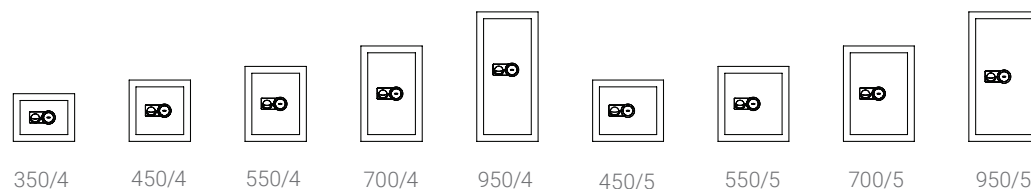

SISTEC EM I

SISTEC EM0 450/4 elo

SISTEC EM0 350/4 DSS

SISTEC EM0 950/4 DSS

Die neue Generation der VdS geprüften und zertifizierten Wertschutzschränke. Sicherer, leichter und besser als je zuvor.

Massive Riegelbolzen

Leicht zugängliches Batteriefach

- ✓ Schutz gegen Einbruch und Feuer
- ✓ Einbruchschutz EM0 : EN 1143-1 Widerstandsgrad 0
(Versicherungsschutz Einbruch/Diebstahl (gewerblich/privat) :
€ 10.000 / € 40.000)
- ✓ Einbruchschutz EMI : EN 1143-1 Widerstandsgrad I
(Versicherungsschutz Einbruch/Diebstahl (gewerblich/privat) :
€ 20.000 / € 65.000)
- ✓ Feuerwiderstand nach DIN 4102 (nicht getestet)
- ✓ Serienmäßig mit einem nach EN 1300 zertifizierten Doppelbart-
Schloss mit 2 Schlüsseln oder mit einem nach EN 1300
zertifizierten elektronisches Schloss (inkl. Batterien)
ausgestattet.
- ✓ Höhenverstellbare Fachböden : nein
- ✓ Türöffnungswinkel : 90°
- ✓ Türseiten mit Verriegelungsbolzen : 3
- ✓ Verankerung : Boden oder Rückwand
- ✓ Befestigungsmaterial einbegriffen : ja
- ✓ Farbe : RAL 7035 - Lichtgrau

Durch die Vorstehenden Beschläge erhöht sich das Außenmaß in der Tiefe um 15 mm.

-  Doppelbart-Sicherheitsschloss (DSS) mit 2 Schlüssel
- Elo Elektronisches Tastenkombinationsschloss